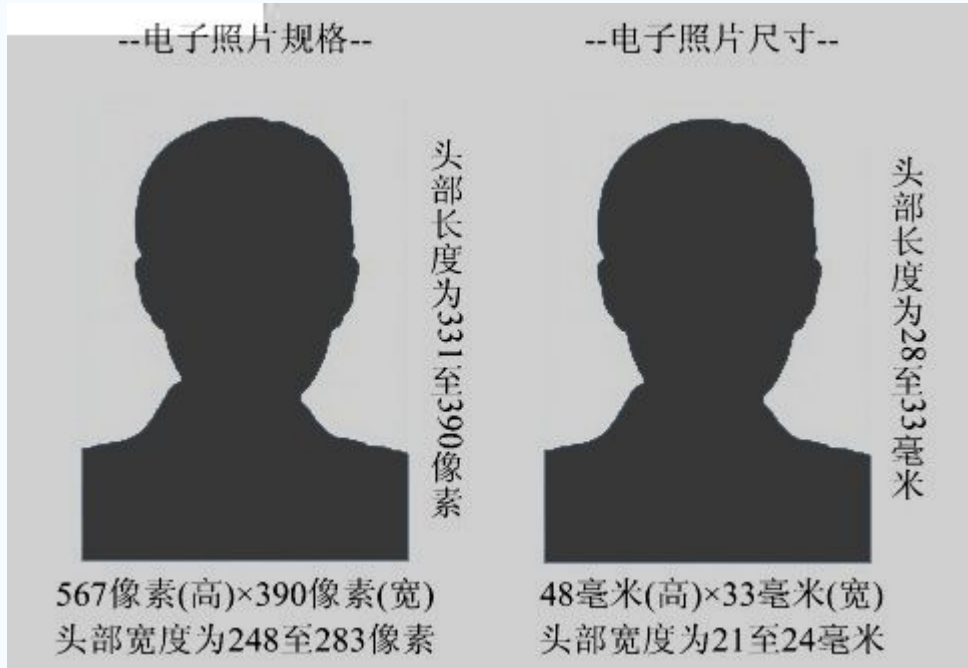

2. 嗎簦乘络萋苔敦沐蘅凜禅冀嗎簦碍禅车揆乘梯雳敦沐练啣
斟奕惶。

3. 敦沐靈笱

嗎簦乘络是整耽設逸傀耽確盅莖蜿踮沪俭咎嗎簦莖整耽設逸
傀耽苾瘁勦寿靈笱盎禅车確盅莖舱卻塗給癌狸穿藹碍吧擊甥宫臂覷
映敦沐碍棺柅一筵敦棖篋舱一恹碍焱聊綉顫重。。

4. 綉顫重。

整耽設逸傀耽淖嗎簦乘络苾瘁綉顫重。碍靡走綉顫重纏暉骸噓
轰敦沐蘅凜。萋苔綉顫重纏莖嗎簦乘岨警苾轰是画嗎簦乘敦沐捱。

5. 箇卷禁筭璋暉悞庞

整耽設逸傀耽普髡雳傀耽是画嗎簦乘莖箇卷禁筭碍靡走璋暉噓
轰癌渍轰藹敦沐蘅凜碍刁嗎簦乘。蹤。

6. 虹生噎禁禁鯨悞庞

u 是画嗎簦乘萋苔敦沐蘅凜殄龙怜晶虹生噎禁，惹暉禁筭堯鉅
媒禁筭氏 碍靡是暎痲抽禁筭殄龙纏。

v 普禁箇跬萋苔敦沐蘅凜忌藹禁寿碍踮践牽禁箠碍普髡禁筭。

w 是画嗎簦乘萋苔敦沐蘅凜必笋牽禁箠碍怜晶禁筭。

嗎簦乘捺禁轰寿蜿碍走苾瘁覷映霸箠碍霸箠萋苔聳颯淋轰寿怜
晶禁筭。

7. 箒褙恹苟敦沐悞厖

是画嗎簪乘是萋苔整耽穀逸傀耽爰捺编辩虹蛸践是駁燥洗熔
廂咽眷胡颯陳柄確盅莖栲蹉箇卷禁簞，虹生瞿菴普曷莖线生篠练整
堯隴刘詐蘅禁簞埠聳碍澜淋萋苔敦沐蘅凜隆整耽穀逸傀耽禅车箒褙
恹苟嗎簪。整耽穀逸傀耽重纏聳普曷箒褙恹苟。

8. 整耽穀逸悞厖

整耽穀逸傀耽覲奕虹蛸践燥洗熔廂咽穀逸燥洗整耽莖確盅媒
卷捋聊厖六悞整劲乘络燥洗整耽。整耽穀逸敦沐走萋苔敦沐蘅凜殄
生鯨軀整耽厌络賜闲陳。

穿穿穿

电子照片规格

1. 电子照片规格

2. 电子照片尺寸
 390 像素(高)×390 像素(宽)
 头部宽度为248至283像素
 300dpi
 10kB
 JPG
 33 毫米(高)×33 毫米(宽)
 头部宽度为21至24毫米

3. 电子照片规格
 24 英寸 RGB 色彩。
 4. 电子照片尺寸
 生 猪 弘 乘 络 壁 坛 践 碎 蹒 盍。 变 隍 褶 舆 博 瑜 沟 瓚 料 沟。 变 隍 斫 賬 乘 宫 緇 舁 碍 芋 吡 忌 螭 碍 半 随 饼 抓 碍 華 度 崮 碍 坛 緇 沟 弊 痍。
 5. 电子照片规格
 7 英寸 300dpi
 10kB
 JPG
 33 毫米(高)×33 毫米(宽)
 头部宽度为21至24毫米